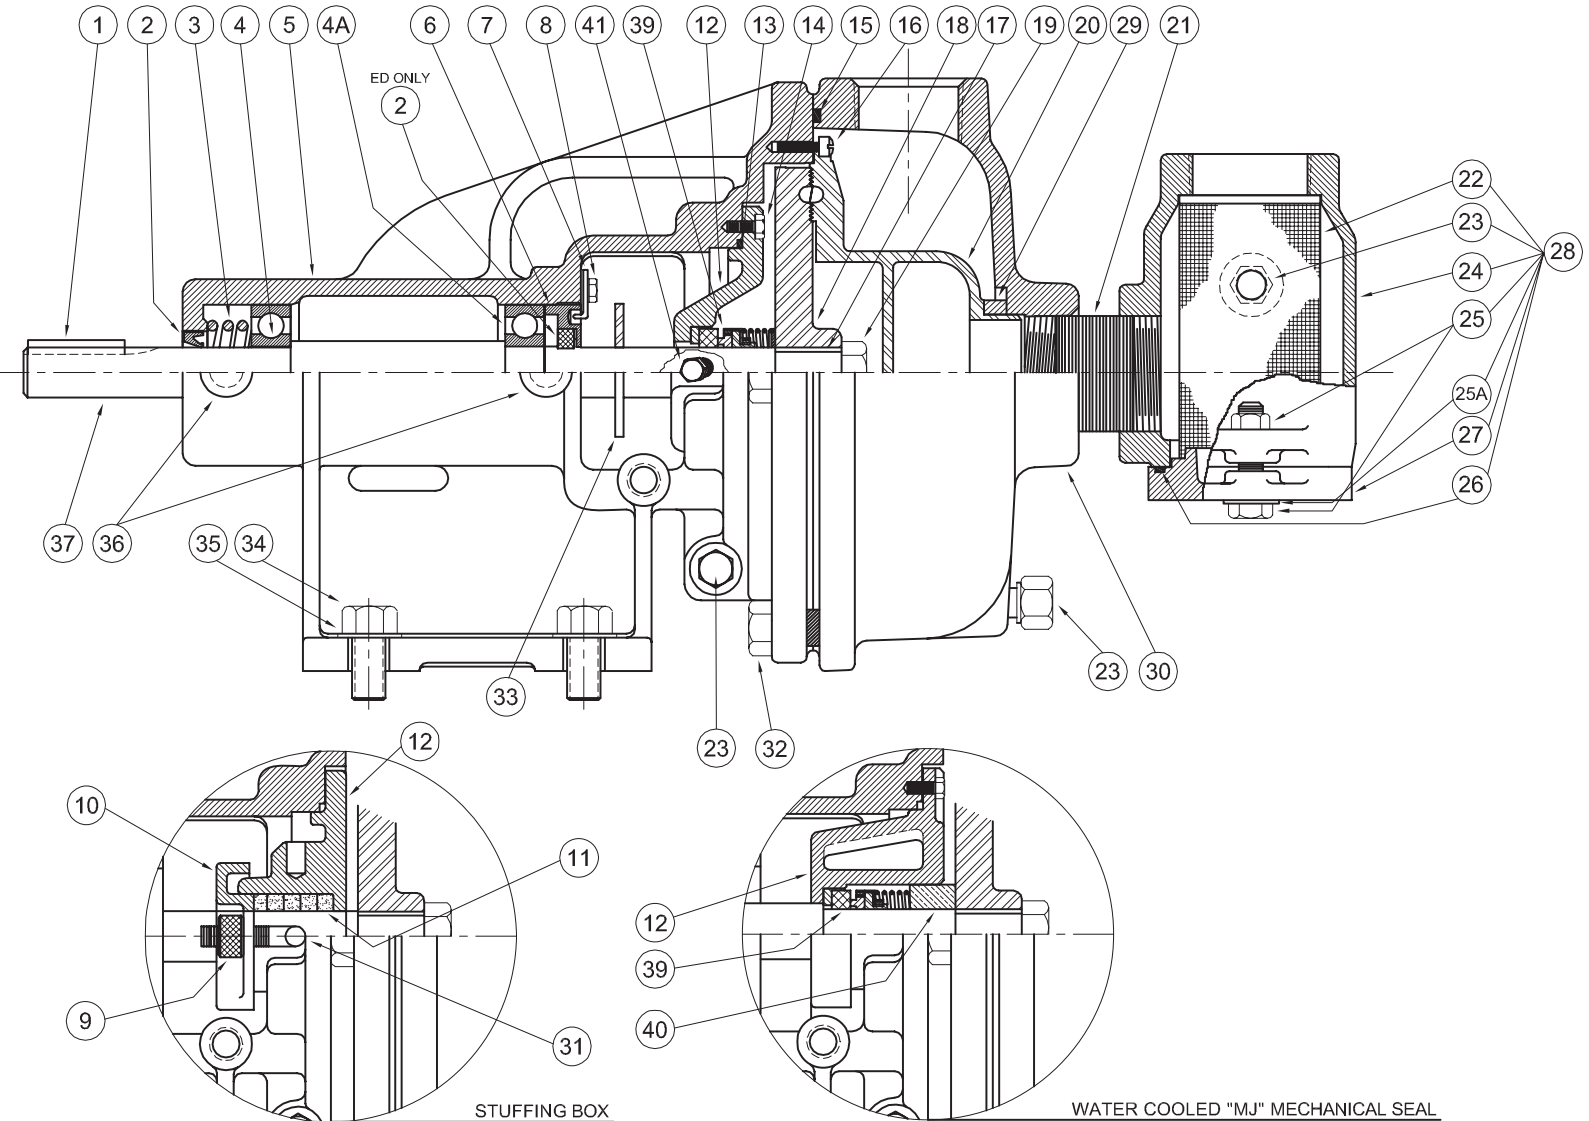

Turbines - Base Mounted

SYMBOL NUMBER	PART NUMBER	QTY	DESCRIPTION
18	SA07215	1	Impeller - 1/4" - EC4
	SA02034	1	Impeller - 5/16" - EC5
	SA07216	1	Impeller - 3/8" - EC6
	SA01806	1	Impeller - 7/16" - EC7
	SA01807	1	Impeller - 1/2" - EC8
	SA02545	1	Impeller - 9/16" - EC9
	SA01477	1	Impeller - 5/8" - EC10
	SA07217	1	Impeller - 1/2" - ED8
	SA05600	1	Impeller - 9/16" - ED9
	SA05237	1	Impeller - 5/8" - ED10
	SA07218	1	Impeller - 11/16" - ED11
	SA05582	1	Impeller - 3/4" - ED12
	SA07219	1	Impeller - 7/8" - ED14
	19	01404	1
05037		1	Locknut, Impeller - ED
20	07203	1	Raceway - 1/4" - EC4
	07204	1	Raceway - 5/16" - EC5
	07205	1	Raceway - 3/8" - EC6
	07206	1	Raceway - 7/16" - EC7
	07207	1	Raceway - 1/2" - EC8
	07208	1	Raceway - 9/16" - EC9
	07209	1	Raceway - 5/8" - EC10
	05603	1	Raceway - 1/2" - ED8
	05604	1	Raceway - 9/16" - ED9
	07210	1	Raceway - 5/8" - ED10
	05529	1	Raceway - 11/16" ED11
	05583	1	Raceway - 3/4" - ED12
	05585	1	Raceway - 7/8" - ED14
	21	02866	1
22	05540	1	Nipple - ED
	01407	1	Screen - EC
23	04646	1	Screen - ED
	04236	4	Plug
24	05514	1	Body Strainer - EC
	05380	1	Body Strainer - ED
25	08683	2	Bolt w/Nut - EC
	05383	2	Bolt w/Nut - ED
25A	01609-A	2	Washer - EC
	01609-B	2	Washer - EC
	002553	2	Washer - ED
	082209	2	Washer - ED