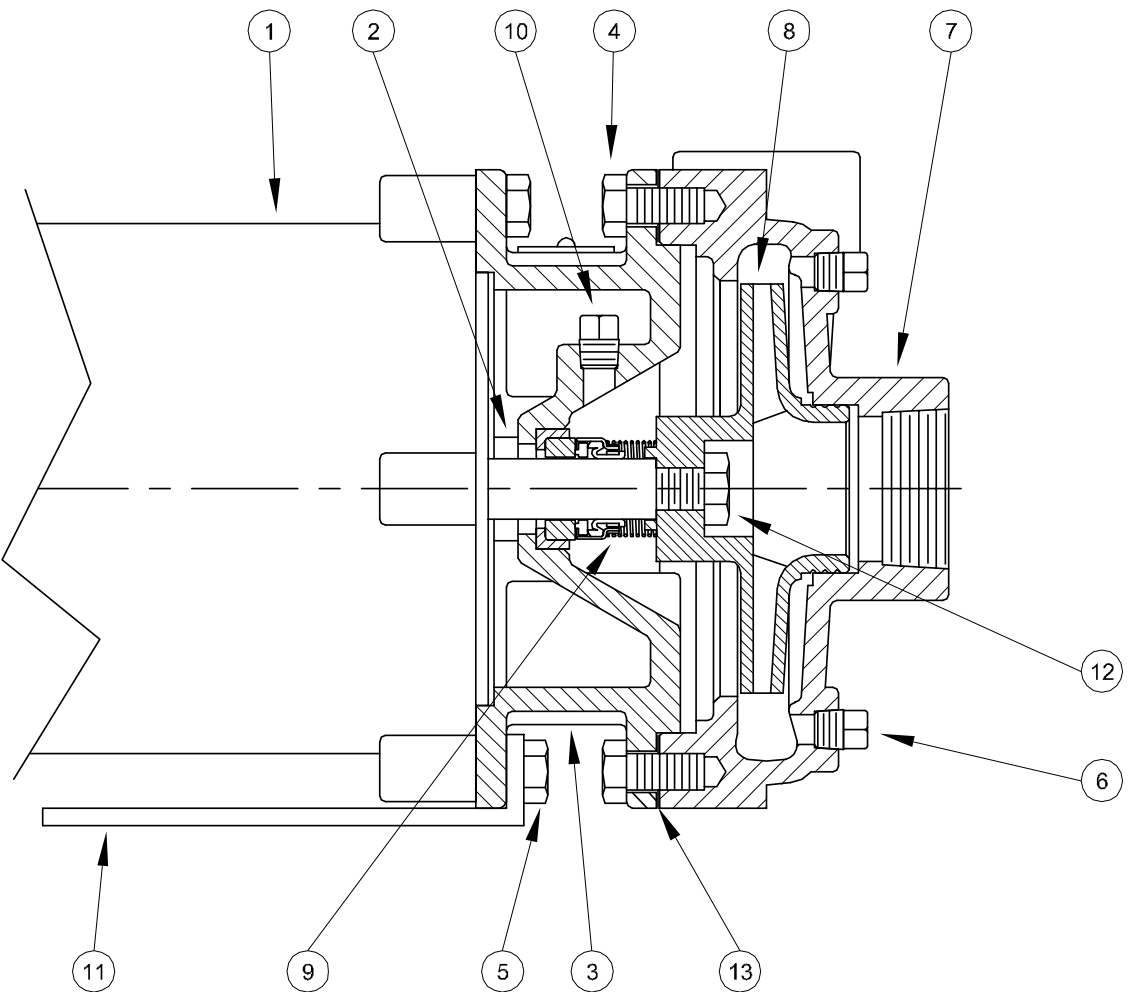

Centrifugals - Close Coupled

1 - MOTORS (All 56J Frame)			
RPM & PHASE	PART NUMBER	HP	
OPEN DRIP PROOF			
3500 RPM Single Phase (ODP)	09581	1/3	
	09582	1/2	
	09625	3/4	
	09650	1	
	09675	1½	
3500 RPM Three Phase (ODP)	09677	2	
	09661	1/3	
	09662	1/2	
	09652	3/4	
3500 RPM Three Phase (ODP)	09653	1	
	09676	1½	
	09678	2	
	TOTALLY ENCLOSED		
3500 RPM Single Phase (TENV / TEFC)	09688	1/2	
	09690	3/4	
	09692	1	
	09774	1½	
3500 RPM Three Phase (TENV / TEFC)	09827	2	
	09689	1/2	
	09691	3/4	
	09693	1	
3500 RPM Three Phase (TENV / TEFC)	09758	1½	
	09829	2	
	EXPLOSION PROOF		
	3500 RPM Single Phase (XP)	20655	1/2
20513		3/4	
20515		1	
20517		1½	
20519		2	
3500 RPM Three Phase (XP)	20656	1/2	
	20514	3/4	
	20516	1	
	20518	1½	
	20520	2	