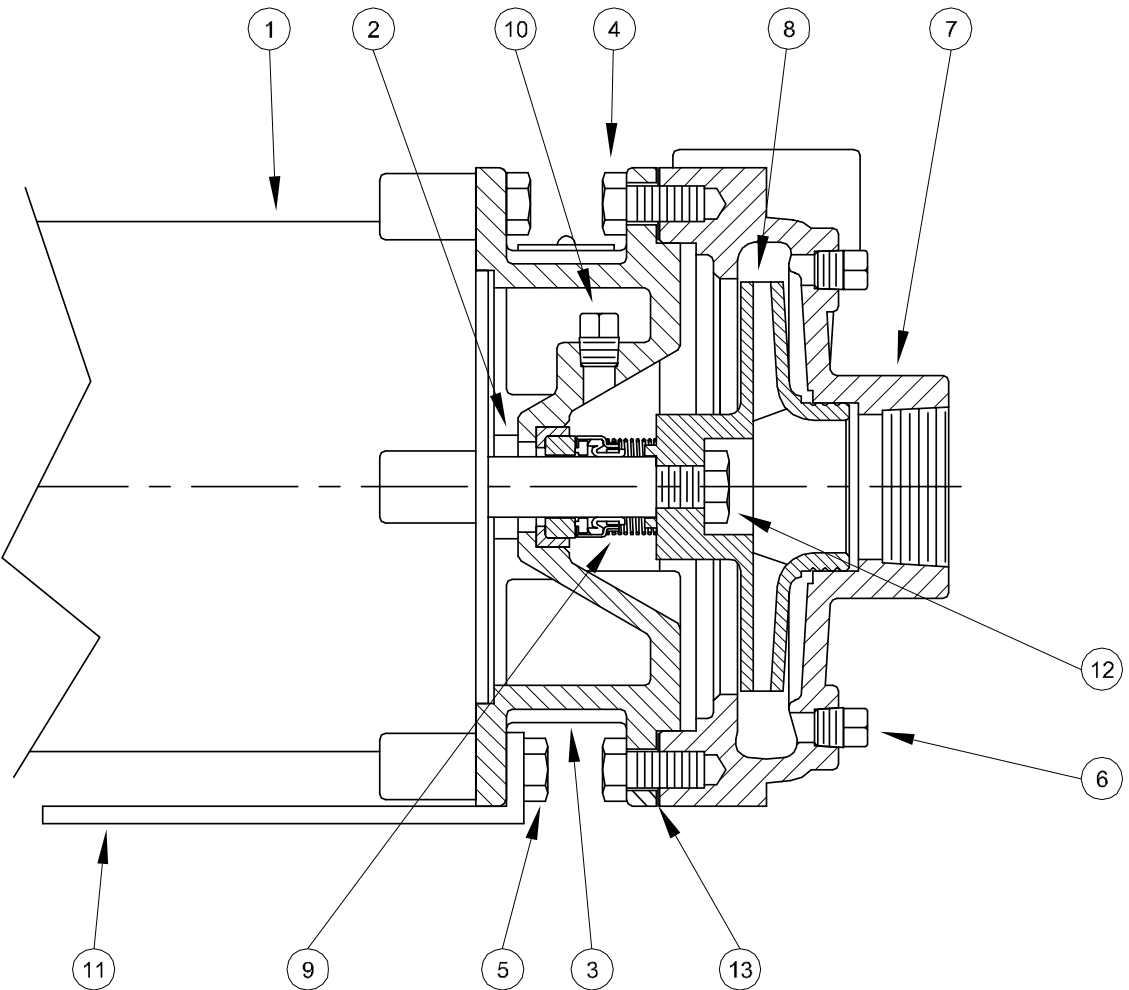

Centrifugals - Close Coupled

1 - MOTORS (All 56J Frame)			
RPM & PHASE	PART NUMBER	HP	
OPEN DRIP PROOF			
3500 RPM Single Phase (ODP)	09581	1/3	
	09582	1/2	
	09625	3/4	
	09650	1	
	09675	1½	
3500 RPM Three Phase (ODP)	09677	2	
	09661	1/3	
	09662	1/2	
	09652	3/4	
3500 RPM Three Phase (ODP)	09653	1	
	09676	1½	
	09678	2	
	TOTALLY ENCLOSED		
3500 RPM Single Phase (TENV / TEFC)	09688	1/2	
	09690	3/4	
	09692	1	
	09774	1½	
3500 RPM Three Phase (TENV / TEFC)	09827	2	
	09689	1/2	
	09691	3/4	
	09693	1	
3500 RPM Three Phase (TENV / TEFC)	09758	1½	
	09829	2	
	EXPLOSION PROOF		
	3500 RPM Single Phase (XP)	20655	1/2
20513		3/4	
20515		1	
20517		1½	
20519		2	
3500 RPM Three Phase (XP)	20656	1/2	
	20514	3/4	
	20516	1	
	20518	1½	
	20520	2