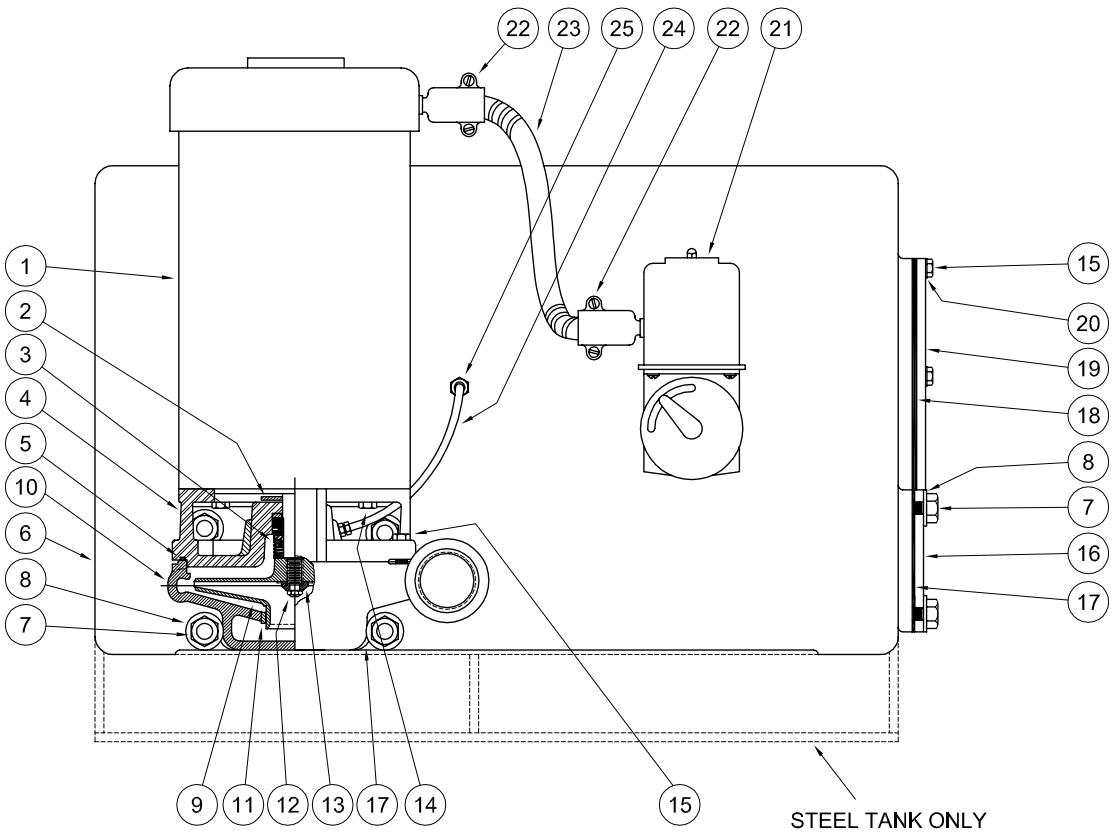

Condensate Return Systems

1 - MOTORS (All 56J Frame)		
RPM & PHASE	PART NUMBER	HP
<b>OPEN DRIP PROOF</b>		
3500 RPM Single Phase (ODP)	09581	1/3
	09582	1/2
	09625	3/4
	09650	1
	09675	1½
	09677	2
09737	3	
3500 RPM Three Phase (ODP)	09661	1/3
	09662	1/2
	09652	3/4
	09653	1
	09676	1½
	09678	2
09738	3	
<b>TOTALLY ENCLOSED</b>		
3500 RPM Single Phase (TENV / TEFC)	09688	1/2
	09690	3/4
	09692	1
	09774	1½
09827	2	
3500 RPM Three Phase (TENV / TEFC)	09689	1/2
	09691	3/4
	09693	1
	09758	1½
	09829	2
21697	3	
<b>EXPLOSION PROOF</b>		
3500 RPM Single Phase (XP)	20655	1/2
	20513	3/4
	20515	1
	20517	1½
	20519	2
3500 RPM Three Phase (XP)	20656	1/2
	20514	3/4
	20516	1
	20518	1½
	20520	2
09909	3	

SYMBOL NUMBER	PART NUMBER	QTY	DESCRIPTION
21	22167	1	Float Switch - Simplex
	22166	1	Mech. Alternator - Duplex
	22264	1	Mech. Alternator - Duplex XP
	22266	1	Float Switch - XP Simplex
	22265	1	Float Switch - Watertight Simplex
22	22263	1	Mech. Alternator - Watertight Duplex
	02313	A/R	Connector, Conduit - Straight
	01622		Connector, Conduit - 90°
01623	Connector, Conduit - 45°		
23	S6518	A/R	Conduit (Specify Length)
	22043		Tube
	21222		Connector
Not Shown	22334	1	Float
	B8283-1-E4	1	Plate, Switch - 20 Gal. Tanks
	B8285-1-L13	1	Gasket, Plate - 20 Gal. Tanks
	A5670-E4	A/R	Flange - 20 Gal. Tanks
	A6579-L6	1	Gasket, Flange - 20 Gal Tanks