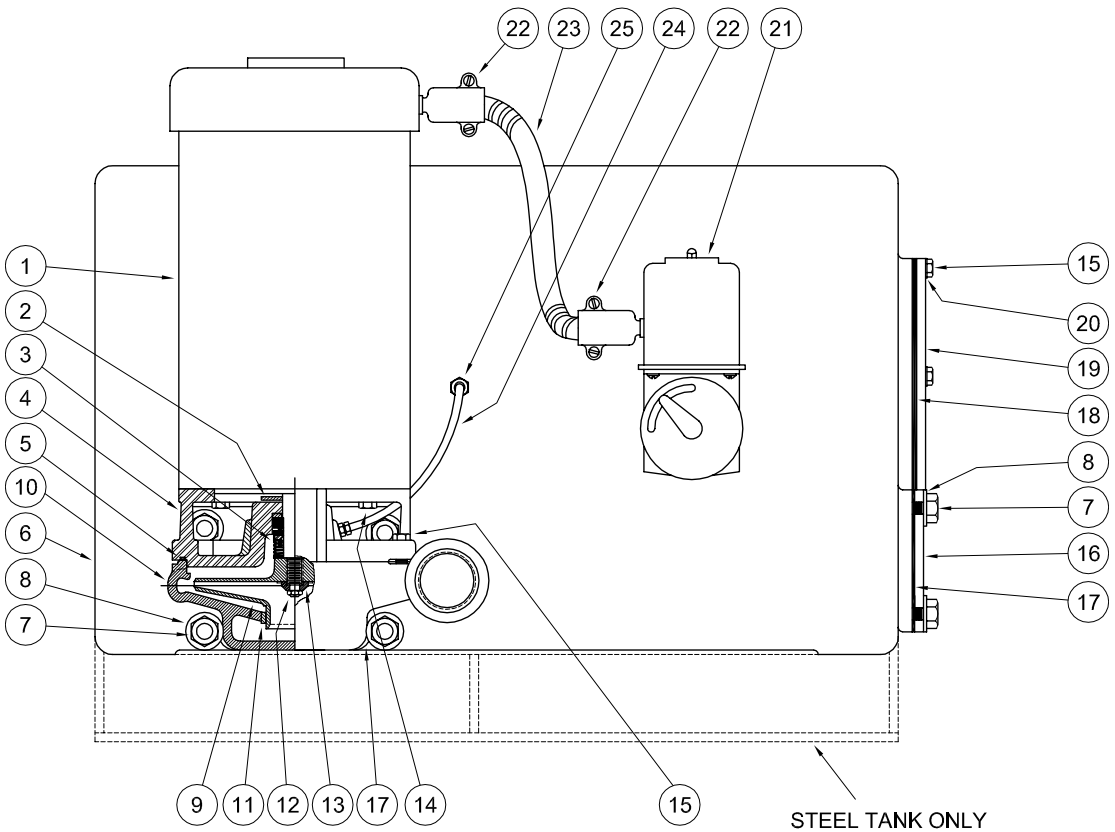

Condensate Return Systems

1 - MOTORS (All 56J Frame)		
RPM & PHASE	PART NUMBER	HP
OPEN DRIP PROOF		
3500 RPM Single Phase (ODP)	09581	1/3
	09582	1/2
	09625	3/4
	09650	1
	09675	1½
	09677	2
09737	3	
3500 RPM Three Phase (ODP)	09661	1/3
	09662	1/2
	09652	3/4
	09653	1
	09676	1½
	09678	2
09738	3	
TOTALLY ENCLOSED		
3500 RPM Single Phase (TENV / TEFC)	09688	1/2
	09690	3/4
	09692	1
	09774	1½
09827	2	
3500 RPM Three Phase (TENV / TEFC)	09689	1/2
	09691	3/4
	09693	1
	09758	1½
	09829	2
21697	3	
EXPLOSION PROOF		
3500 RPM Single Phase (XP)	20655	1/2
	20513	3/4
	20515	1
	20517	1½
	20519	2
3500 RPM Three Phase (XP)	20656	1/2
	20514	3/4
	20516	1
	20518	1½
	20520	2
09909	3	

SYMBOL NUMBER	PART NUMBER	QTY	DESCRIPTION
21	22167	1	Float Switch - Simplex
	22166	1	Mech. Alternator - Duplex
	22264	1	Mech. Alternator - Duplex XP
	22266	1	Float Switch - XP Simplex
	22265	1	Float Switch - Watertight Simplex
22	22263	1	Mech. Alternator - Watertight Duplex
	02313	A/R	Connector, Conduit - Straight
	01622		Connector, Conduit - 90°
01623	Connector, Conduit - 45°		
23	S6518	A/R	Conduit (Specify Length)
	22043		Tube
	21222		Connector
Not Shown	22334	1	Float
	B8283-1-E4	1	Plate, Switch - 20 Gal. Tanks
	B8285-1-L13	1	Gasket, Plate - 20 Gal. Tanks
	A5670-E4	A/R	Flange - 20 Gal. Tanks
	A6579-L6	1	Gasket, Flange - 20 Gal Tanks