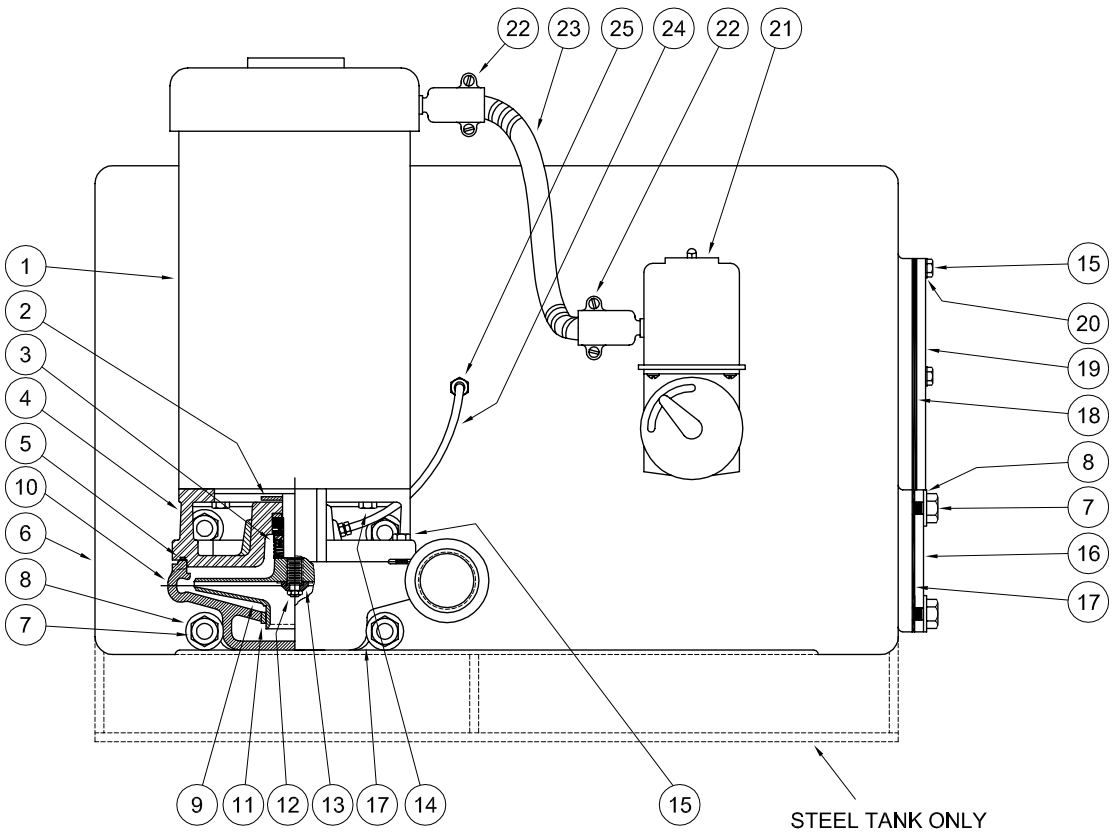

Condensate Return Systems

1 - MOTORS (All 56J Frame)		
RPM & PHASE	PART NUMBER	HP
OPEN DRIP PROOF		
3500 RPM Single Phase (ODP)	09581	1/3
	09582	1/2
	09625	3/4
	09650	1
	09675	1½
	09677	2
	09737	3
3500 RPM Three Phase (ODP)	09661	1/3
	09662	1/2
	09652	3/4
	09653	1
	09676	1½
	09678	2
	09738	3
TOTALLY ENCLOSED		
3500 RPM Single Phase (TENV / TEFC)	09688	1/2
	09690	3/4
	09692	1
	09774	1½
	09827	2
3500 RPM Three Phase (TENV / TEFC)	09689	1/2
	09691	3/4
	09693	1
	09758	1½
	09829	2
	21697	3
EXPLOSION PROOF		
3500 RPM Single Phase (XP)	20655	1/2
	20513	3/4
	20515	1
	20517	1½
	20519	2
3500 RPM Three Phase (XP)	20656	1/2
	20514	3/4
	20516	1
	20518	1½
	20520	2
	09909	3

SECTION CRSP
PAGE 98
DATE 2/05

A Crane Co. Company

PUMPS & SYSTEMS

USA: (937) 778-8947 • Canada: (905) 457-6223 • International: (937) 615-3598

STEEL TANK ONLY

SYMBOL NUMBER	PART NUMBER	QTY	DESCRIPTION
21	22167	1	Float Switch - Simplex
	22166	1	Mech. Alternator - Duplex
	22264	1	Mech. Alternator - Duplex XP
	22266	1	Float Switch - XP Simplex
	22265	1	Float Switch - Watertight Simplex
22	22263	1	Mech. Alternator - Watertight Duplex
	02313	A/R	Connector, Conduit - Straight
	01622		Connector, Conduit - 90°
01623	Connector, Conduit - 45°		
23	S6518	A/R	Conduit (Specify Length)
	22043		Tube
	21222		Connector
Not Shown	22334	1	Float
	B8283-1-E4	1	Plate, Switch - 20 Gal. Tanks
	B8285-1-L13	1	Gasket, Plate - 20 Gal. Tanks
	A5670-E4	A/R	Flange - 20 Gal. Tanks
	A6579-L6	1	Gasket, Flange - 20 Gal Tanks