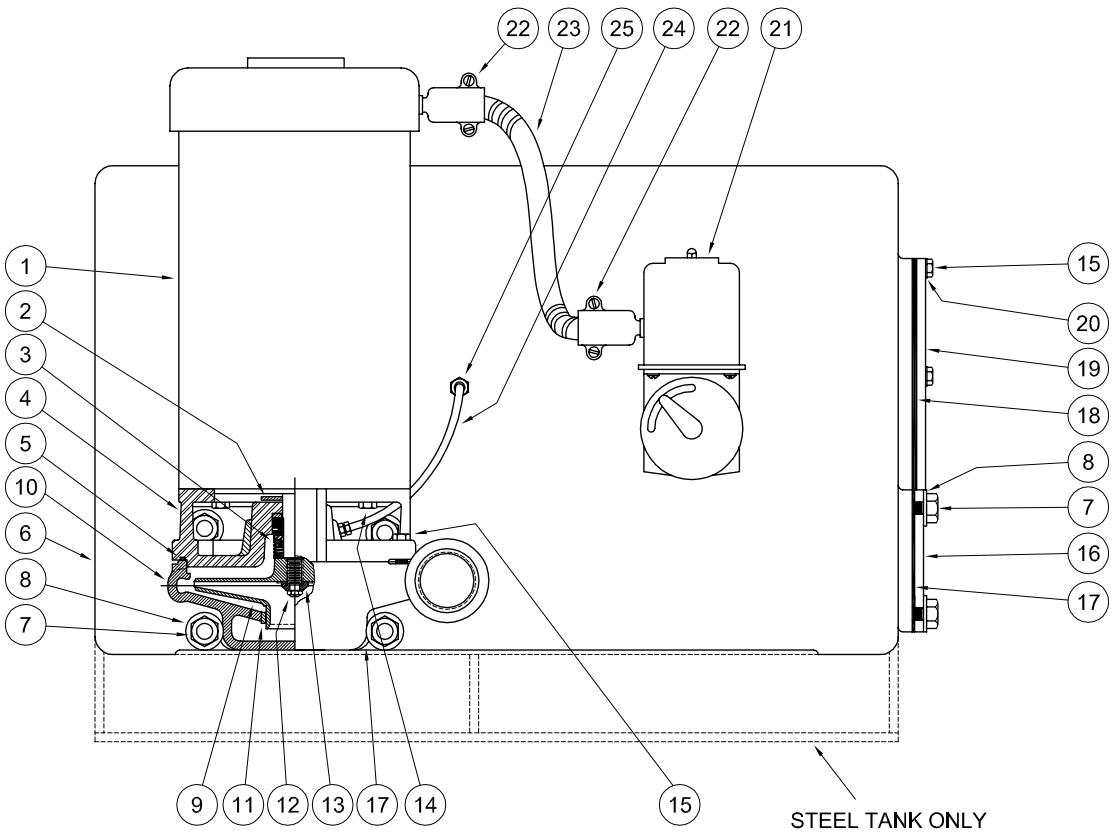

Condensate Return Systems

1 - MOTORS (All 56J Frame)		
RPM & PHASE	PART NUMBER	HP
OPEN DRIP PROOF		
3500 RPM Single Phase (ODP)	09581	1/3
	09582	1/2
	09625	3/4
	09650	1
	09675	1½
	09677	2
09737	3	
3500 RPM Three Phase (ODP)	09661	1/3
	09662	1/2
	09652	3/4
	09653	1
	09676	1½
	09678	2
09738	3	
TOTALLY ENCLOSED		
3500 RPM Single Phase (TENV / TEFC)	09688	1/2
	09690	3/4
	09692	1
	09774	1½
09827	2	
3500 RPM Three Phase (TENV / TEFC)	09689	1/2
	09691	3/4
	09693	1
	09758	1½
	09829	2
21697	3	
EXPLOSION PROOF		
3500 RPM Single Phase (XP)	20655	1/2
	20513	3/4
	20515	1
	20517	1½
	20519	2
3500 RPM Three Phase (XP)	20656	1/2
	20514	3/4
	20516	1
	20518	1½
	20520	2
09909	3	

SECTION CRSP
PAGE 98
DATE 2/05

A Crane Co. Company

PUMPS & SYSTEMS

USA: (937) 778-8947 • Canada: (905) 457-6223 • International: (937) 615-3598

STEEL TANK ONLY

SYMBOL NUMBER	PART NUMBER	QTY	DESCRIPTION
21	22167	1	Float Switch - Simplex
	22166	1	Mech. Alternator - Duplex
	22264	1	Mech. Alternator - Duplex XP
	22266	1	Float Switch - XP Simplex
	22265	1	Float Switch - Watertight Simplex
22	22263	1	Mech. Alternator - Watertight Duplex
	02313	A/R	Connector, Conduit - Straight
	01622		Connector, Conduit - 90°
01623	Connector, Conduit - 45°		
23	S6518	A/R	Conduit (Specify Length)
	22043		Tube
	21222		Connector
Not Shown	22334	1	Float
	B8283-1-E4	1	Plate, Switch - 20 Gal. Tanks
	B8285-1-L13	1	Gasket, Plate - 20 Gal. Tanks
	A5670-E4	A/R	Flange - 20 Gal. Tanks
	A6579-L6	1	Gasket, Flange - 20 Gal Tanks