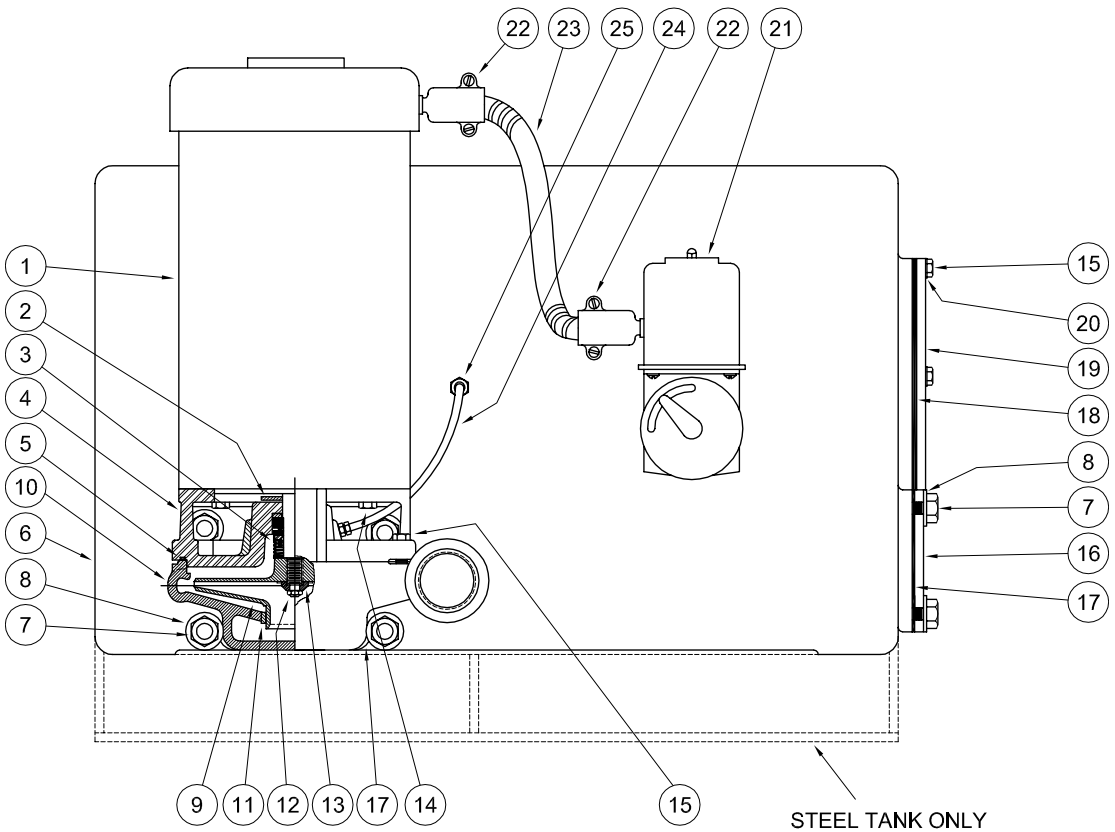

Condensate Return Systems

1 - MOTORS (All 56J Frame)		
RPM & PHASE	PART NUMBER	HP
OPEN DRIP PROOF		
3500 RPM Single Phase (ODP)	09581	1/3
	09582	1/2
	09625	3/4
	09650	1
	09675	1½
	09677	2
09737	3	
3500 RPM Three Phase (ODP)	09661	1/3
	09662	1/2
	09652	3/4
	09653	1
	09676	1½
	09678	2
09738	3	
TOTALLY ENCLOSED		
3500 RPM Single Phase (TENV / TEFC)	09688	1/2
	09690	3/4
	09692	1
	09774	1½
09827	2	
3500 RPM Three Phase (TENV / TEFC)	09689	1/2
	09691	3/4
	09693	1
	09758	1½
	09829	2
21697	3	
EXPLOSION PROOF		
3500 RPM Single Phase (XP)	20655	1/2
	20513	3/4
	20515	1
	20517	1½
	20519	2
3500 RPM Three Phase (XP)	20656	1/2
	20514	3/4
	20516	1
	20518	1½
	20520	2
09909	3	

SECTION CRSP
PAGE 98
DATE 2/05

A Crane Co. Company

PUMPS & SYSTEMS

USA: (937) 778-8947 • Canada: (905) 457-6223 • International: (937) 615-3598

SYMBOL NUMBER	PART NUMBER	QTY	DESCRIPTION		
21	22167	1	Float Switch - Simplex		
	22166	1	Mech. Alternator - Duplex		
	22264	1	Mech. Alternator - Duplex XP		
	22266	1	Float Switch - XP Simplex		
	22265	1	Float Switch - Watertight Simplex		
22	22263	1	Mech. Alternator - Watertight Duplex		
	02313	A/R	Connector, Conduit - Straight		
	01622		Connector, Conduit - 90°		
01623	Connector, Conduit - 45°				
23	S6518	A/R	Conduit (Specify Length)		
			24	22043	Tube
			25	21222	Connector
Not Shown	22334	1	Float		
	B8283-1-E4	1	Plate, Switch - 20 Gal. Tanks		
	B8285-1-L13	1	Gasket, Plate - 20 Gal. Tanks		
	A5670-E4	A/R	Flange - 20 Gal. Tanks		
	A6579-L6	1	Gasket, Flange - 20 Gal Tanks		