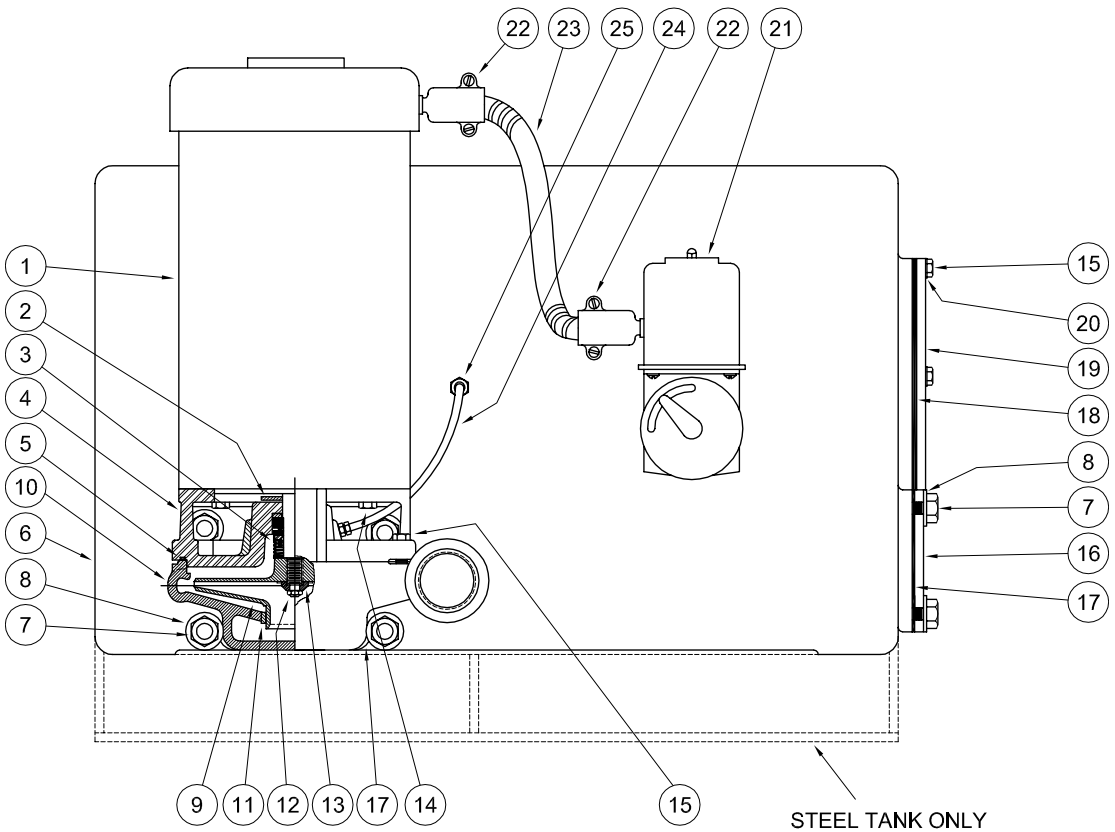

Condensate Return Systems

1 - MOTORS (All 56J Frame)		
RPM & PHASE	PART NUMBER	HP
OPEN DRIP PROOF		
3500 RPM Single Phase (ODP)	09581	1/3
	09582	1/2
	09625	3/4
	09650	1
	09675	1½
	09677	2
09737	3	
3500 RPM Three Phase (ODP)	09661	1/3
	09662	1/2
	09652	3/4
	09653	1
	09676	1½
	09678	2
09738	3	
TOTALLY ENCLOSED		
3500 RPM Single Phase (TENV / TEFC)	09688	1/2
	09690	3/4
	09692	1
	09774	1½
09827	2	
3500 RPM Three Phase (TENV / TEFC)	09689	1/2
	09691	3/4
	09693	1
	09758	1½
	09829	2
21697	3	
EXPLOSION PROOF		
3500 RPM Single Phase (XP)	20655	1/2
	20513	3/4
	20515	1
	20517	1½
	20519	2
3500 RPM Three Phase (XP)	20656	1/2
	20514	3/4
	20516	1
	20518	1½
	20520	2
09909	3	

SYMBOL NUMBER	PART NUMBER	QTY	DESCRIPTION
21	22167	1	Float Switch - Simplex
	22166	1	Mech. Alternator - Duplex
	22264	1	Mech. Alternator - Duplex XP
	22266	1	Float Switch - XP Simplex
	22265	1	Float Switch - Watertight Simplex
22	22263	1	Mech. Alternator - Watertight Duplex
	02313	A/R	Connector, Conduit - Straight
	01622		Connector, Conduit - 90°
01623	Connector, Conduit - 45°		
23 24 25	S6518	A/R	Conduit (Specify Length)
	22043		Tube
	21222		Connector
Not Shown	22334	1	Float
	B8283-1-E4	1	Plate, Switch - 20 Gal. Tanks
	B8285-1-L13	1	Gasket, Plate - 20 Gal. Tanks
	A5670-E4	A/R	Flange - 20 Gal. Tanks
	A6579-L6	1	Gasket, Flange - 20 Gal Tanks